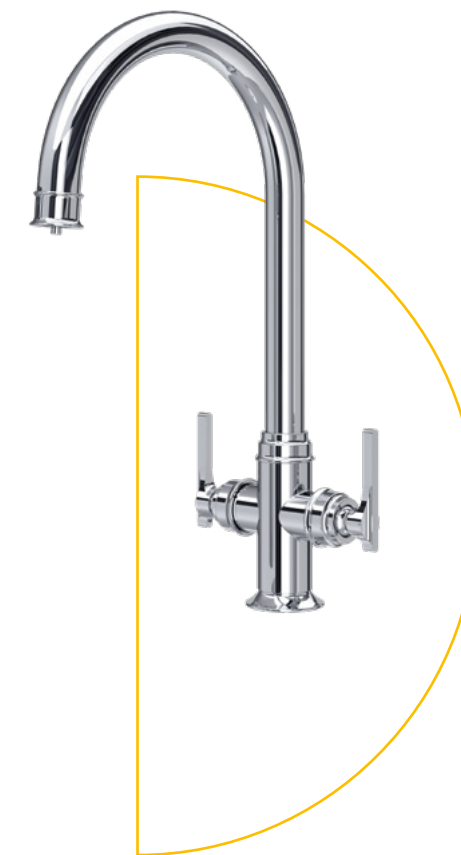

LA HISTORIA QUE CUENTA
LA ARTESANÍA
L'HISTOIRE QUE RACONTE L'ARTISANAT
HET AMBACHT VERTELT EEN VERHAAL

CONTENIDO / CONTENU / INHOULD

PERRIN & ROWE

SOUTHBANK

EL FESTIVAL DE 1951

LE FESTIVAL DE 1951

HET FESTIVAL VAN 1951

DESDE EL CORAZÓN DE LA RIBERA SUR
DU CŒUR DE LA RIVE SUD
VANUIT HET HART VAN DE ZUIDOEVER

MEZCLADOR MONOMANDO DE
COCINA CON DUCHA EXTRAÍBLE
MITIGEUR D'ÉVIER MONOBLOC
AVEC DOUCHETTE EXTRACTIBLE
MONOBLOK KEUKENMENGKRAANMET
UITTREKBARE SPOELER

MEZCLADOR MONOMANDO DE COCINA
MITIGEUR D'ÉVIER MONOBLOC
MONOBLOK KEUKENMENGKRAAN

MEZCLADOR BIMANDO DE COCINA
EN PUENTE CON DUCHA EXTRAÍBLE
MÉLANGEUR D'ÉVIER EN PONTAVEC
DOUCHETTE EXTRACTIBLE
KEUKENBRUGKRAANMET UITTREKBARE
SPOELER

MEZCLADOR BIMANDO DE COCINA
EN PUENTE
MÉLANGEUR D'ÉVIER EN PONT
KEUKENBRUGKRAAN

MINI GRIFO DE AGUA FILTRADA
MINI ROBINET EAU FILTREE
MINI FILTERKRAAN

MINI GRIFO DE AGUA CALIENTE
INSTANTÁNEA & GRIFO DE AGUA
FILTRADA
MINI ROBINET EAU CHAUDE
INSTANTANÉE & EAU FILTREE
MINI INSTANT HEETWATERKRAAN
& KOUDE FILTERKRAAN

GRIFO MONOMANDO CON
FILTRACIÓN 3 EN 1
MITIGEUR D'ÉVIER AVEC EAU
FILTREE 3 EN 1
3-IN-1 FILTERKRAAN

GRIFO MONOMANDO CON AGUA
CALIENTE INSTANTÁNEA 3 EN 1
MITIGEUR D'ÉVIER AVEC EAU CHAUDE
INSTANTANÉ 3 EN 1
3-IN-1 HEETWATERKRAAN

GRIFO PARA OLLA
ROBINET POUR MARMITE
POTVULLER

DISPENSADOR DE JABÓN
DISTRIBUTEUR DE SAVON
ZEEPDISPENSER

ACABADOS / FINITIONS / AFWERKINGEN
GARANTÍA / GARANTIE / GARANTIE

INFORMACIÓN IMPORTANTE
INFORMATION IMPORTANT
BELANGRIJKE INFORMATIE

BIENVENIDO A HOUSE OF ROHL
BIENVENUE CHEZ HOUSE OF ROHL
WELKOM BIJ THE HOUSE OF ROHL

ES

EL FESTIVAL DE 1951